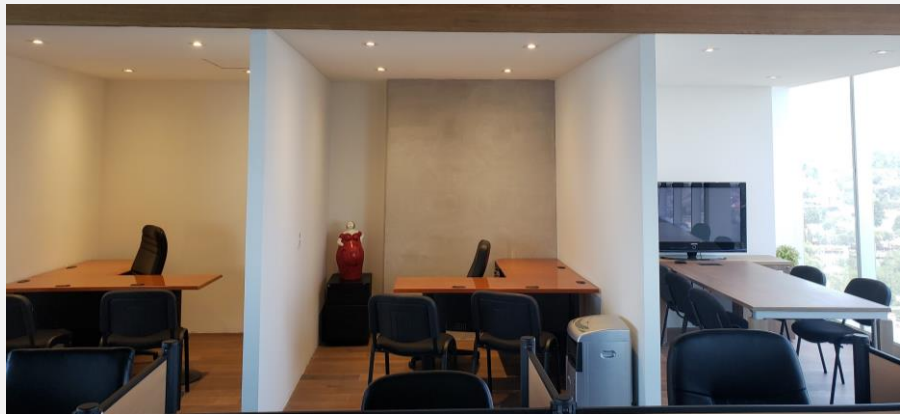

Renta de oficina Clase AAA

212 mts²

4 privados

Sala de juntas

Espacios módulos
tipo caballeriza

6 lugares de
estacionamiento

Piso 17

Amenidades

- Valet parking para visitas
- Terrazas
- Gimnasio
- Control de acceso electrónico
- Seguridad 24/7